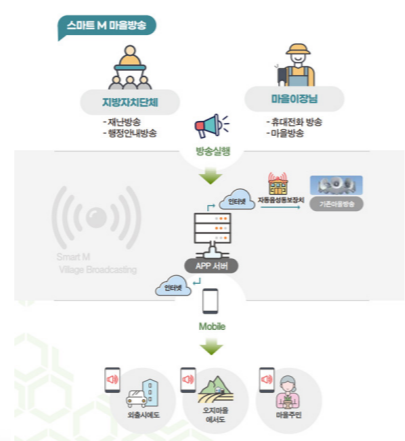

T. 055-740-3257 www.scs.co.kr

01 빅데이터(유동인구 분석)

- 스마트폰 WiFi 무선 신호 데이터 수집
- 데이터 비식별화 - 암호화 데이터 전처리
- 실시간 데이터 분석, 통계
- 데이터 시각화 및 리포트 생성

02 실시간 마스크 카메라

- 개인정보 보호
- 빠르고 높은 정확도
- 안전한 영상 관리
- 지능형 영상 분석

03 생활도로 안전 알림 솔루션

- 주야간 상황별 맞춤 스피커, 로고젝터
- 다양한 콘텐츠 표출 화면 전광판
- 도로 감지 시스템
 - 불법 주정차 감지
 - 우회전 보행자 감지
 - 사각지대 차량 감지

04 ICT 인프라 구축

- 공공 안전망 구축을 위한 다양한 ICT 적용
- CCTV, 공공 와이파이 등 맞춤형 ICT 인프라 설계

05 스마트 대피 경보시스템

- 실시간 체류 인원 모니터링
- 방문 인구-패턴 통계 분석
- 예측형 데이터 기반 서비스
- 상황 인지 기반 대응 자동화 서비스
- 안전 취약 계층 보호 서비스

06 스마트 APP 마을방송

- 스마트폰 활용 마을방송 체계 구축
- 읍-면-마을별 선택적 방송
- 때와 장소에 구애받지 않는 방송 청취

서경 엔지니어링

SEOKYUNG ENGINEERING

6차 산업을 선도하는 융복합 서비스 전문 기업

2008년 설립된 서경엔지니어링은 ICT 분야의 생활밀착형 서비스로 중추적 역할을 하고 있으며, 공동주택 LAN 통신망과 FTTH 광 전송망 등 방송·통신 시장에 걸맞은 최적의 인프라를 제공해 오고 있습니다. 또한 전기, 소방, 통신 공사를 하나로 묶은 통합형 시공 체계를 구축하여 고객과 회사가 WIN-WIN 하는 건설 시스템을 운영하고 있습니다.