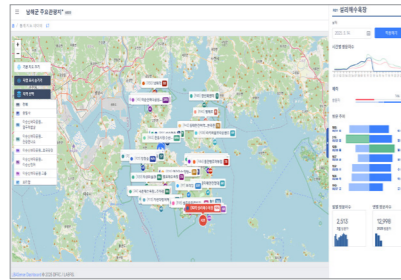

- 시내·외, 이동 전화, 국제 전화 통신요금의 획기적 절감 효과
- 한국정보통신기술협회(TTA) 인증 탁월한 통화 품질
- 당겨 받기, 통화 중 대기, 발신 번호 표시, 내선 통화 등 편리한 부가 기능
- 기업 통화 연결음, 대표 번호 서비스, 녹취 등 부가 서비스

서경 IT

SEOKYUNG IT

ICT 인프라 전문 토탈 서비스 제공

유/무선 통신 인프라와 인공지능(AI), 빅데이터, 영상 보안 기술 등 ICT 기술을 기반으로 역량 있는 솔루션 파트너사와 협력하여 새로운 ICT 생태계 구축에 앞장서며 고객사에 가치를 제공해 줄 수 있는 최적화된 맞춤 솔루션을 제공합니다.

T. 055-740-3257 www.scs.co.kr

01 빅데이터(유동인구 분석)

- 스마트폰 WiFi 무선 신호 데이터 수집
- 데이터 비식별화 - 암호화 데이터 전처리
- 실시간 데이터 분석, 통계
- 데이터 시각화 및 리포트 생성

02 실시간 마스크 카메라

- 개인정보 보호
- 빠르고 높은 정확도
- 안전한 영상 관리
- 지능형 영상 분석

03 생활도로 안전 알림 솔루션