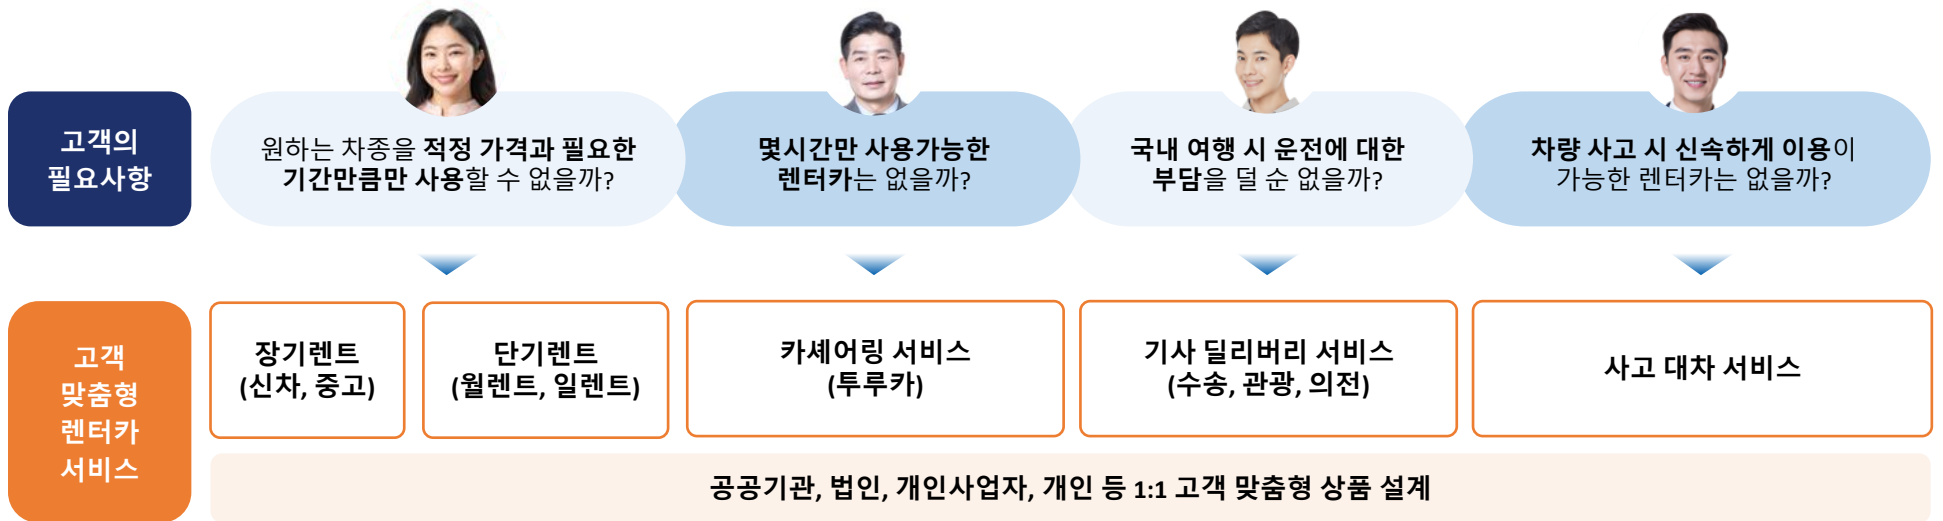

전문성으로 리드하고, 정직함으로 신뢰를 잇는 렌터카의 기준

2015년 설립된 서경엔카는 10년 경력의 렌터카 전문업체로서,
다양한 상품과 고객 맞춤형 서비스로 경남지역을 대표하는 렌터카 업체입니다.