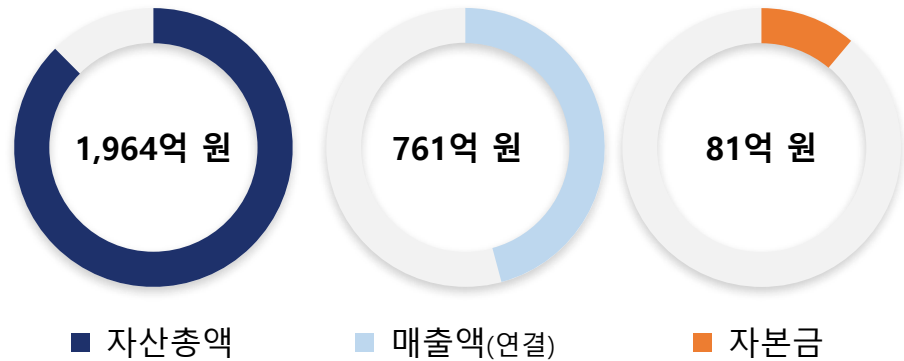

회사현황

회 사 명	서경방송
대 표	윤철지
설 립 일	1997.07.22.
주 소	경남 진주시 진양호로 532
임 직 원 수	362명

재무정보

25.12. 기준