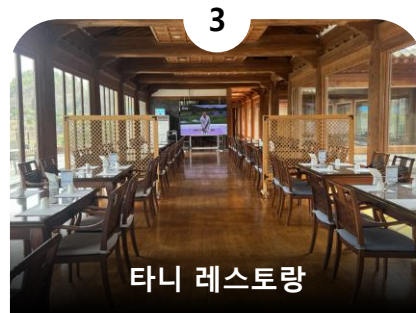

## 전통 문화 콘텐츠를 겸비한 국보급 컨트리클럽

국내 최초 궁궐 규모의 웅장함과 전통 한옥을 현대적 감각으로 재해석한 클럽하우스와 세계 수준의 36홀 코스로 한국의 미학에 세계적인 코스를 담아 특별한 라운드의 감동을 선사합니다.

1  
한옥형 클럽하우스 타니루

- 고풍스러운 기품과 세련미 공존
- 고즈넉한 한옥의 매력
- 즐거움과 편안함이 있는 곳

2  
36홀의 도전적인 코스

- 국제규격을 갖춘 스케일과 디테일
- 늘 새로운 듯한 코스 레이아웃
- 탁트인 36홀 조망
- 4계절 잘 관리된 그린 컨디션
- 바람이 적어 겨울 라운드 가능

3  
타니 레스토랑

- 세미나 및 워크숍 가능한 연회시설
- 결혼식 및 가족행사 가능
- 신선한 제철 식재료를 활용한 메뉴 구성

4  
타니 스테이

- 골프장에서 차량으로 5분
- 편안한 침구 제공
- 다인실(4인실) 객실 보유