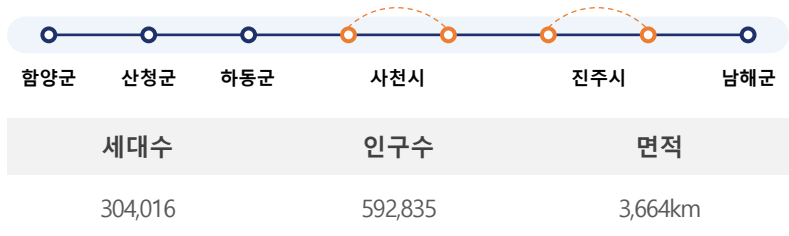

사업구역

*고객지원센터(8개소)