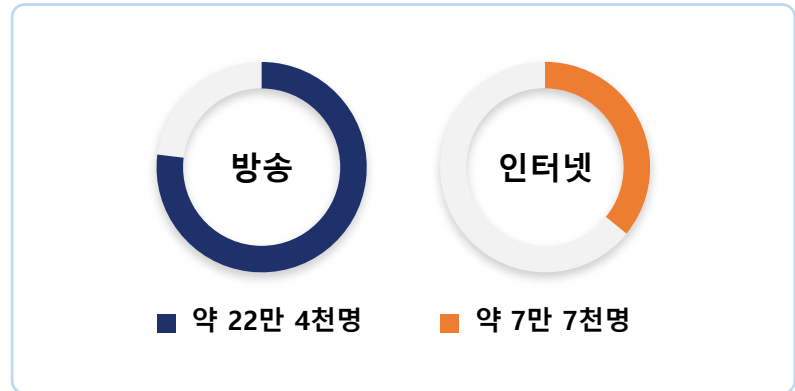

사업현황

1997년 설립 이래 서부경남의 방송·통신 융합을 선도하는 방송사로 꾸준히 성장해왔으며, 사업 다각화를 통해 고객의 일상을 더 편리하고 풍요롭게 만드는데 앞장서고 있습니다.

사업분야

- **01 방송·통신 플랫폼**
  - 지역방송(ch8)
  - 디지털신문 투데이서경
  - 방송·인터넷 디지털방송, 초고속인터넷, 인터넷전화

- **02 미디어 콘텐츠**
  - 미디어엔 영상사업, 방송프로그램 제작 및 공급
  - 광고·콘텐츠 사업 광고제작 및 송출, 행사대행, 문화사업

- **03 ICT 정보통신**
  - 서경엔지니어링 전기, 정보통신공사 및 전기차충전 설치 등
  - 서경아이티 재난/안전, 스마트시티 솔루션, 빅데이터 플랫폼 등

- **04 여행 레저 푸드**
  - 서경투어 국내·해외여행, 골프여행, 기업, 지자체 해외연수 등
  - 서경엔카 장기대차, 단기대차, 사고대차, 기사서비스, 카세어링 등
  - 서경타니골프앤리조트 36홀 퍼블릭 골프장, 조경
  - 서경타니푸드리테일 골프장 식음사업 및 소규모 행사&대관
  - 서경푸드 위탁급식운영, 위탁통합관리
  - 코리아팀S 살롱드인사, 르빵드인사, 포에틱시너리 3개 매장 운영

가입자 수

25.12. 기준